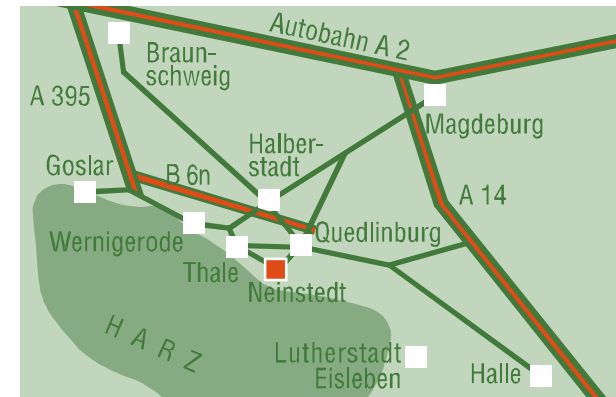

von Osten:

Leipzig - Halle, in Halle umsteigen in Richtung Halberstadt, in Halberstadt umsteigen in Richtung Thale bis Neinstedt fahren.

von Nordosten:

Bis Magdeburg, umsteigen in Richtung Halberstadt - Thale (evtl muß man in Halberstadt noch einmal umsteigen in Richtung Thale), bis Neinstedt fahren.

Anfahrtsmöglichkeiten mit dem PKW

von Westsachsen, Vogtland, Ostthüringen und Bayern:

BAB A9 bis Schkeuditzer Kreuz dann A14 bis Abfahrt Plötzkau Richtung Aschersleben - Quedlinburg. (Je nach Ausbau auf der B6n) Von Quedlinburg in Richtung Thale fahren.

von Südwesten:

BAB A 7 bis Abfahrt Rhüden. Über Goslar Bad Harzburg auf die vierspurige B6n bis Abfahrt Thale. Dann Richtung Thale, Neinstedt liegt als nächster Ort hinter Thale.

von Nordwesten und Westen:

BAB A 2 oder von BAB A 7 kommend auf der A 2 folgend bis Autobahnkreuz Braunschweig-Nord, dann die A 391 folgend bis AB-Kreuz BS-Süd, über die A 395 (geht nahtlos in die vierspurige B6n über) bis Abfahrt Thale auf der B6n fahren. Hinweisschilder Richtung Thale bis Neinstedt folgen.

von Norden:

Von Magdeburg die B 81 in Richtung Halberstadt folgend bis Kroppenstedt, dort links abbiegen in Richtung Quedlinburg. Von Quedlinburg Richtung Thale fahren.

Behindertenhilfe
Krankenhilfe
Seniorenhilfe
Ambulante Dienste
Ausbildungsstätten

Lindenstraße 22
06502 Thale OT Neinstedt

Tel 03947 / 99 101
Fax 03947 / 99 199

Spendenkonto: KD - Bank eG.
Kto Nr. 1556227027 BLZ 35060190