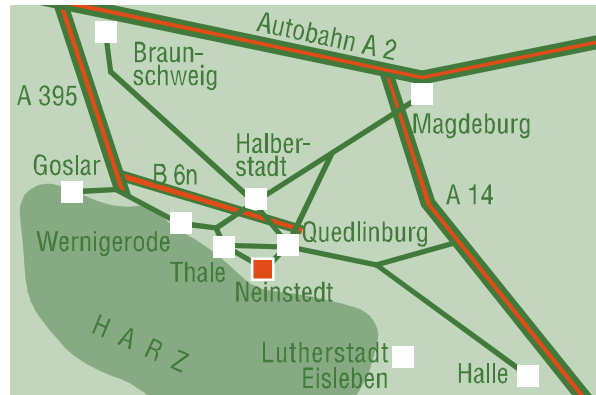

Das Evangelische Begegnungszentrum Lindenhof der Neinstedter Anstalten bietet Ihnen gute Voraussetzungen für Begegnungen, kleine Tagungen oder als Ort der Entspannung und Ausgangspunkt für Ihre Unternehmungen im Harz.

Ortsplan von Neinstedt

So finden Sie uns

**Evangelisches Begegnungszentrum Lindenhof
der Evangelischen Stiftung
Neinstedter Anstalten**

Lindenstraße 1
06502 Thale, OT Neinstedt

Tel.: (0 39 47) 99 138
Handy: 0160 / 963 245 25
Fax: (0 39 47) 99 146
Mail: a.rockstroh@neinstedter-anstalten.de